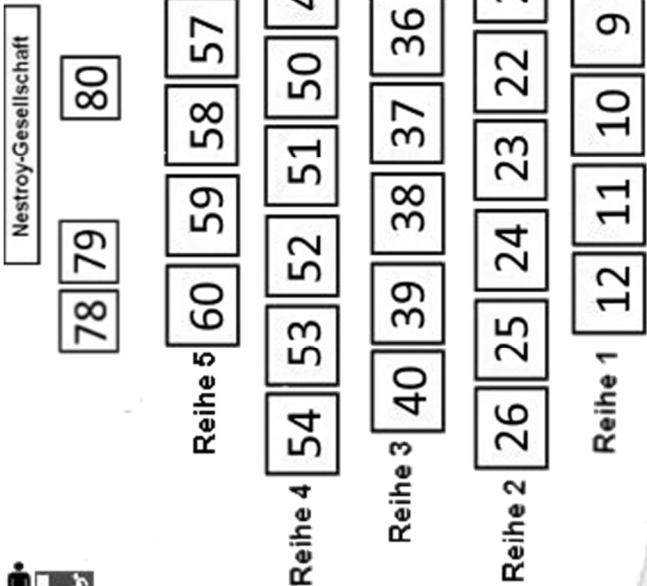

KASSE

Eingang

HOF THEATER Bergkirchen

SITZPLAN